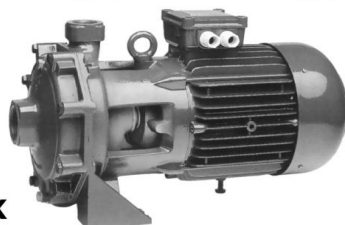

لیست قیمت پمپهای خانگی - بشقابی ایتالیایی DAB